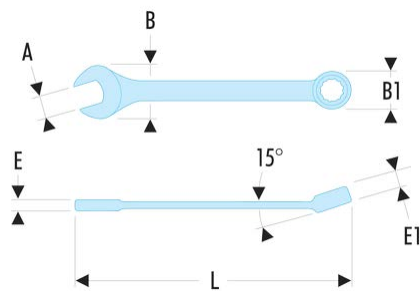

39.1/2 39 - Kurze Gabel-Ringschlüssel, Zollmaße

Produktbeschreibung :

- Kurze Gabel- Ringschlüssel: kurzer Schaft und kompakter Kopf für eine große Handlichkeit. Ideal bei schwierigem Zugang.
- Kopf mit OGV®-12-Kant-Profil für kraftvolles, schonendes Anziehen der Muttern. Buchstabe H = 6-Kant-Ringkopf.
- Um 15° abgeschrägter Ringkopf.
- Um 15° abgeschrägter Gabelkopf.
- Zollmaße: 1/8" bis 11/16".
- Ausführung: verchromt, satiniert.

A ["]:	1/2
B x B1 [mm]:	28,0 x 19,5
C1 [mm]:	8
E [mm]:	5,8
E1 [mm]:	8,0
L [mm]:	141
6-Kant - 12-Kant [mm]:	12
[g]:	50