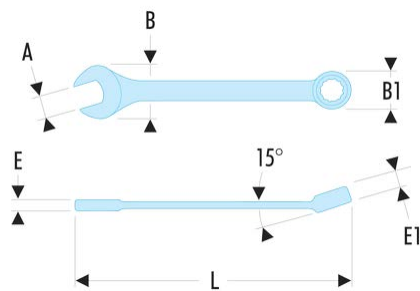

39.13 39 - Kurze Gabel-Ringschlüssel, metrisch**Produktbeschreibung :**

- Kurze Gabel- Ringschlüssel: kurzer Schaft und kompakter Kopf für eine große Handlichkeit. Ideal bei schwierigem Zugang.
- Kopf mit OGV®-12-Kant-Profil für kraftvolles, schonendes Anziehen der Muttern. Buchstabe H = 6-Kant-Ringkopf.
- Um 15° abgeschrägter Ringkopf.
- Um 15° abgeschrägter Gabelkopf.
- Metrische Abmessungen: 3,2 bis 17 mm.
- Ausführung: verchromt, satiniert.

B x B1 [mm]:	28,0 x 19,5
C1 [mm]:	8
E [mm]:	5,8
E1 [mm]:	8,0
L [mm]:	141
6-Kant - 12-Kant [mm]:	12
[g]:	55