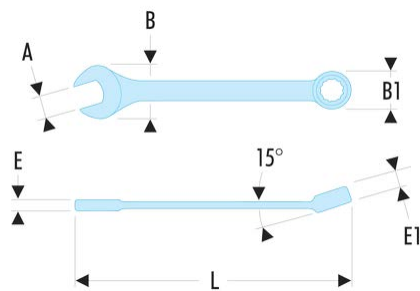

39.1/4 39 - Kurze Gabel-Ringschlüssel, Zollmaße**Produktbeschreibung :**

- Kurze Gabel- Ringschlüssel: kurzer Schaft und kompakter Kopf für eine große Handlichkeit. Ideal bei schwierigem Zugang.
- Kopf mit OGV®-12-Kant-Profil für kraftvolles, schonendes Anziehen der Muttern. Buchstabe H = 6-Kant-Ringkopf.
- Um 15° abgeschrägter Ringkopf.
- Um 15° abgeschrägter Gabelkopf.
- Zollmaße: 1/8" bis 11/16".
- Ausführung: verchromt, satiniert.

A ["]:	1/4
B x B1 [mm]:	15,0 x 10,4
C1 [mm]:	5
E [mm]:	4,1
E1 [mm]:	5,0
L [mm]:	90
6-Kant - 12-Kant [mm]:	6
[g]:	15