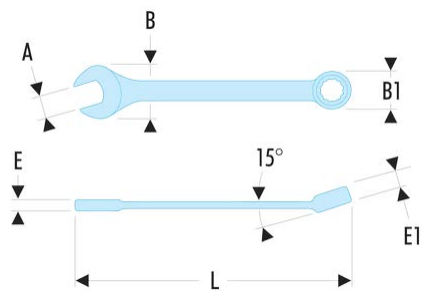

39.15 39 - Kurze Gabel-Ringschlüssel, metrisch**Produktbeschreibung :**

- Kurze Gabel- Ringschlüssel: kurzer Schaft und kompakter Kopf für eine große Handlichkeit. Ideal bei schwierigem Zugang.
- Kopf mit OGV®-12-Kant-Profil für kraftvolles, schonendes Anziehen der Muttern. Buchstabe H = 6-Kant-Ringkopf.
- Um 15° abgeschrägter Ringkopf.
- Um 15° abgeschrägter Gabelkopf.
- Metrische Abmessungen: 3,2 bis 17 mm.
- Ausführung: verchromt, satiniert.

B x B1 [mm]:	32,3 x 22,1
C1 [mm]:	9
E [mm]:	6,4
E1 [mm]:	9,0
L [mm]:	152
6-Kant - 12-Kant [mm]:	12
[g]:	80