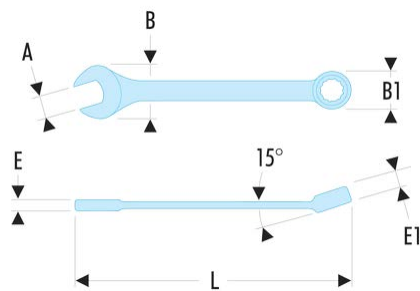

39.16 39 - Kurze Gabel-Ringschlüssel, metrisch

Produktbeschreibung :

- Kurze Gabel- Ringschlüssel: kurzer Schaft und kompakter Kopf für eine große Handlichkeit. Ideal bei schwierigem Zugang.
- Kopf mit OGV®-12-Kant-Profil für kraftvolles, schonendes Anziehen der Muttern. Buchstabe H = 6-Kant-Ringkopf.
- Um 15° abgeschrägter Ringkopf.
- Um 15° abgeschrägter Gabelkopf.
- Metrische Abmessungen: 3,2 bis 17 mm.
- Ausführung: verchromt, satiniert.

B x B1 [mm]:	34,4 x 23,6
C1 [mm]:	9,6
E [mm]:	6,7
E1 [mm]:	9,6
L [mm]:	158
6-Kant - 12-Kant [mm]:	12
[g]:	90