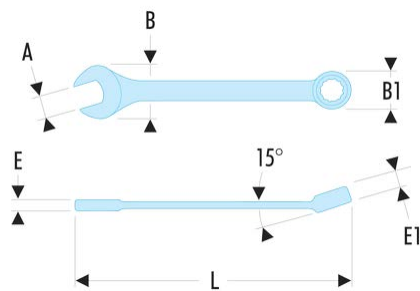

39.17 39 - Kurze Gabel-Ringschlüssel, metrisch**Produktbeschreibung :**

- Kurze Gabel- Ringschlüssel: kurzer Schaft und kompakter Kopf für eine große Handlichkeit. Ideal bei schwierigem Zugang.
- Kopf mit OGV®-12-Kant-Profil für kraftvolles, schonendes Anziehen der Muttern. Buchstabe H = 6-Kant-Ringkopf.
- Um 15° abgeschrägter Ringkopf.
- Um 15° abgeschrägter Gabelkopf.
- Metrische Abmessungen: 3,2 bis 17 mm.
- Ausführung: verchromt, satiniert.

B x B1 [mm]:	36,5 x 25,0
C1 [mm]:	10
E [mm]:	6,9
E1 [mm]:	10,0
L [mm]:	165
6-Kant - 12-Kant [mm]:	12
[g]:	100