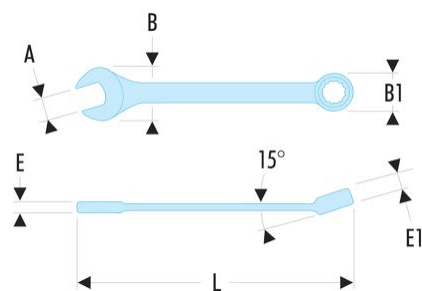

**39.1/8H 39 - Kurze Gabel-Ringschlüssel, Zollmaße****Produktbeschreibung :**

- Kurze Gabel- Ringschlüssel: kurzer Schaft und kompakter Kopf für eine große Handlichkeit. Ideal bei schwierigem Zugang.
- Kopf mit OGV®-12-Kant-Profil für kraftvolles, schonendes Anziehen der Muttern. Buchstabe H = 6-Kant-Ringkopf.
- Um 15° abgeschrägter Ringkopf.
- Um 15° abgeschrägter Gabelkopf.
- Zollmaße: 1/8" bis 11/16".
- Ausführung: verchromt, satiniert.

A ["]:	1/8
B x B1 [mm]:	10,0 x 7,0
C1 [mm]:	3,1
E [mm]:	3,1
E1 [mm]:	3,1
L [mm]:	77
6-Kant - 12-Kant [mm]:	6
[g]:	10