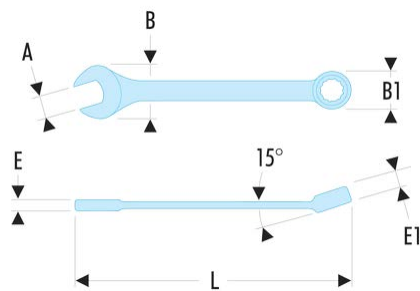

39.3/16H 39 - Kurze Gabel-Ringschlüssel, Zollmaße**Produktbeschreibung :**

- Kurze Gabel- Ringschlüssel: kurzer Schaft und kompakter Kopf für eine große Handlichkeit. Ideal bei schwierigem Zugang.
- Kopf mit OGV®-12-Kant-Profil für kraftvolles, schonendes Anziehen der Muttern. Buchstabe H = 6-Kant-Ringkopf.
- Um 15° abgeschrägter Ringkopf.
- Um 15° abgeschrägter Gabelkopf.
- Zollmaße: 1/8" bis 11/16".
- Ausführung: verchromt, satiniert.

A ["]:	3/16
B x B1 [mm]:	11,8 x 9,0
C1 [mm]:	4
E [mm]:	3,5
E1 [mm]:	4,0
L [mm]:	82
6-Kant - 12-Kant [mm]:	6
[g]:	10