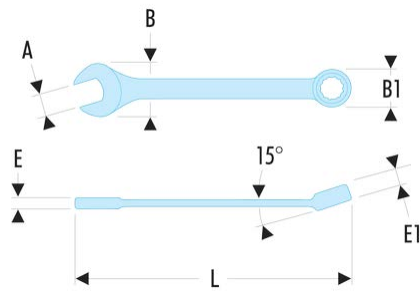

39.3,2H 39 - Kurze Gabel-Ringschlüssel, metrisch**Produktbeschreibung :**

- Kurze Gabel- Ringschlüssel: kurzer Schaft und kompakter Kopf für eine große Handlichkeit. Ideal bei schwierigem Zugang.
- Kopf mit OGV®-12-Kant-Profil für kraftvolles, schonendes Anziehen der Muttern. Buchstabe H = 6-Kant-Ringkopf.
- Um 15° abgeschrägter Ringkopf.
- Um 15° abgeschrägter Gabelkopf.
- Metrische Abmessungen: 3,2 bis 17 mm.
- Ausführung: verchromt, satiniert.

B x B1 [mm]:	10,0 x 7,0
C1 [mm]:	3,1
E [mm]:	3,1
E1 [mm]:	3,1
L [mm]:	77
6-Kant - 12-Kant [mm]:	6
[g]:	10