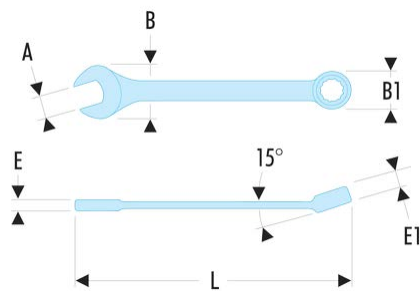

39.3/8 39 - Kurze Gabel-Ringschlüssel, Zollmaße**Produktbeschreibung :**

- Kurze Gabel- Ringschlüssel: kurzer Schaft und kompakter Kopf für eine große Handlichkeit. Ideal bei schwierigem Zugang.
- Kopf mit OGV®-12-Kant-Profil für kraftvolles, schonendes Anziehen der Muttern. Buchstabe H = 6-Kant-Ringkopf.
- Um 15° abgeschrägter Ringkopf.
- Um 15° abgeschrägter Gabelkopf.
- Zollmaße: 1/8" bis 11/16".
- Ausführung: verchromt, satiniert.

A ["]:	3/8
B x B1 [mm]:	21,5 x 15,3
C1 [mm]:	6,4
E [mm]:	5,1
E1 [mm]:	6,4
L [mm]:	103
6-Kant - 12-Kant [mm]:	6
[g]:	30