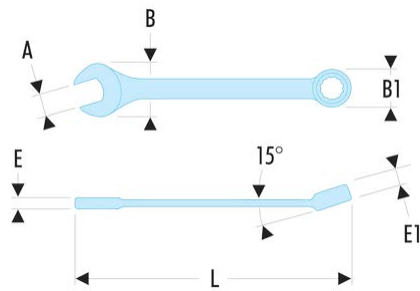

39.4H 39 - Kurze Gabel-Ringschlüssel, metrisch

Produktbeschreibung :

- Kurze Gabel- Ringschlüssel: kurzer Schaft und kompakter Kopf für eine große Handlichkeit. Ideal bei schwierigem Zugang.
- Kopf mit OGV®-12-Kant-Profil für kraftvolles, schonendes Anziehen der Muttern. Buchstabe H = 6-Kant-Ringkopf.
- Um 15° abgeschrägter Ringkopf.
- Um 15° abgeschrägter Gabelkopf.
- Metrische Abmessungen: 3,2 bis 17 mm.
- Ausführung: verchromt, satiniert.

| | |
|-------------------------------|------------|
| B x B1 [mm]: | 10,0 x 8,0 |
| C1 [mm]: | 3,1 |
| E [mm]: | 3,1 |
| E1 [mm]: | 3,1 |
| L [mm]: | 77 |
| 6-Kant - 12-Kant [mm]: | 6 |
| [g]: | 10 |