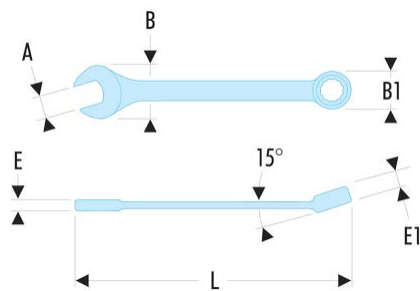

39.5/16 39 - Kurze Gabel-Ringschlüssel, Zollmaße

Produktbeschreibung :

- Kurze Gabel- Ringschlüssel: kurzer Schaft und kompakter Kopf für eine große Handlichkeit. Ideal bei schwierigem Zugang.
- Kopf mit OGV®-12-Kant-Profil für kraftvolles, schonendes Anziehen der Muttern. Buchstabe H = 6-Kant-Ringkopf.
- Um 15° abgeschrägter Ringkopf.
- Um 15° abgeschrägter Gabelkopf.
- Zollmaße: 1/8" bis 11/16".
- Ausführung: verchromt, satiniert.

A ["]:	5/16
B x B1 [mm]:	17,2 x 12,5
C1 [mm]:	5,8
E [mm]:	4,5
E1 [mm]:	5,8
L [mm]:	94
6-Kant - 12-Kant [mm]:	6
[g]:	20