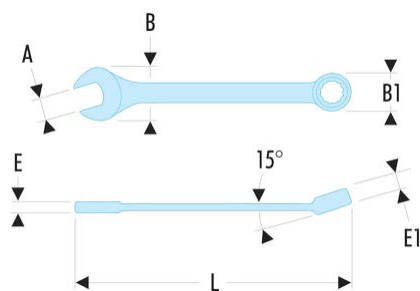

**39.5,5H 39 - Kurze Gabel-Ringschlüssel, metrisch****Produktbeschreibung :**

- Kurze Gabel- Ringschlüssel: kurzer Schaft und kompakter Kopf für eine große Handlichkeit. Ideal bei schwierigem Zugang.
- Kopf mit OGV®-12-Kant-Profil für kraftvolles, schonendes Anziehen der Muttern. Buchstabe H = 6-Kant-Ringkopf.
- Um 15° abgeschrägter Ringkopf.
- Um 15° abgeschrägter Gabelkopf.
- Metrische Abmessungen: 3,2 bis 17 mm.
- Ausführung: verchromt, satiniert.

<b>B x B1 [mm]:</b>	11,8 x 9,5
<b>C1 [mm]:</b>	4
<b>E [mm]:</b>	3,5
<b>E1 [mm]:</b>	4,0
<b>L [mm]:</b>	84
<b>6-Kant - 12-Kant [mm]:</b>	6
<b>[g]:</b>	10