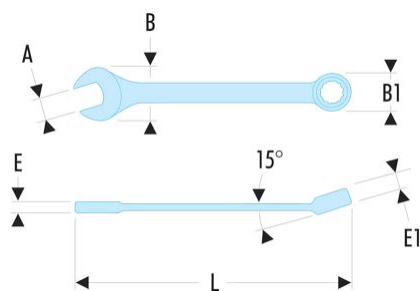

**39.5H 39 - Kurze Gabel-Ringschlüssel, metrisch****Produktbeschreibung :**

- Kurze Gabel- Ringschlüssel: kurzer Schaft und kompakter Kopf für eine große Handlichkeit. Ideal bei schwierigem Zugang.
- Kopf mit OGV®-12-Kant-Profil für kraftvolles, schonendes Anziehen der Muttern. Buchstabe H = 6-Kant-Ringkopf.
- Um 15° abgeschrägter Ringkopf.
- Um 15° abgeschrägter Gabelkopf.
- Metrische Abmessungen: 3,2 bis 17 mm.
- Ausführung: verchromt, satiniert.

<b>B x B1 [mm]:</b>	11,8 x 9,0
<b>C1 [mm]:</b>	4
<b>E [mm]:</b>	3,5
<b>E1 [mm]:</b>	4,0
<b>L [mm]:</b>	82
<b>6-Kant - 12-Kant [mm]:</b>	6
<b>[g]:</b>	10