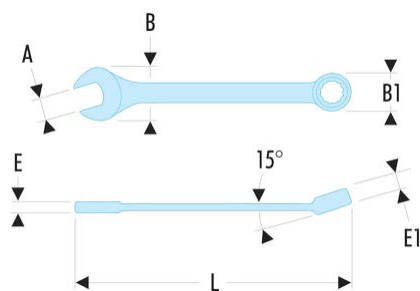

39.6 39 - Kurze Gabel-Ringschlüssel, metrisch

Produktbeschreibung :

- Kurze Gabel- Ringschlüssel: kurzer Schaft und kompakter Kopf für eine große Handlichkeit. Ideal bei schwierigem Zugang.
- Kopf mit OGV®-12-Kant-Profil für kraftvolles, schonendes Anziehen der Muttern. Buchstabe H = 6-Kant-Ringkopf.
- Um 15° abgeschrägter Ringkopf.
- Um 15° abgeschrägter Gabelkopf.
- Metrische Abmessungen: 3,2 bis 17 mm.
- Ausführung: verchromt, satiniert.

B x B1 [mm]:	15,0 x 10,4
C1 [mm]:	5
E [mm]:	4,1
E1 [mm]:	5,0
L [mm]:	90
6-Kant - 12-Kant [mm]:	12
[g]:	15