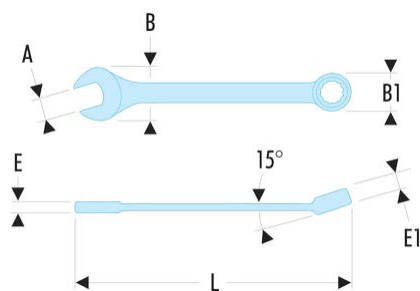

39.7 39 - Kurze Gabel-Ringschlüssel, metrisch

Produktbeschreibung :

- Kurze Gabel- Ringschlüssel: kurzer Schaft und kompakter Kopf für eine große Handlichkeit. Ideal bei schwierigem Zugang.
- Kopf mit OGV®-12-Kant-Profil für kraftvolles, schonendes Anziehen der Muttern. Buchstabe H = 6-Kant-Ringkopf.
- Um 15° abgeschrägter Ringkopf.
- Um 15° abgeschrägter Gabelkopf.
- Metrische Abmessungen: 3,2 bis 17 mm.
- Ausführung: verchromt, satiniert.

B x B1 [mm]:	15,0 x 11,5
C1 [mm]:	5
E [mm]:	4,1
E1 [mm]:	5,0
L [mm]:	90
6-Kant - 12-Kant [mm]:	12
[g]:	15