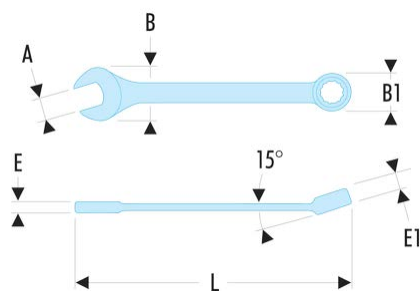

39.8 39 - Kurze Gabel-Ringschlüssel, metrisch

Produktbeschreibung :

- Kurze Gabel- Ringschlüssel: kurzer Schaft und kompakter Kopf für eine große Handlichkeit. Ideal bei schwierigem Zugang.
- Kopf mit OGV®-12-Kant-Profil für kraftvolles, schonendes Anziehen der Muttern. Buchstabe H = 6-Kant-Ringkopf.
- Um 15° abgeschrägter Ringkopf.
- Um 15° abgeschrägter Gabelkopf.
- Metrische Abmessungen: 3,2 bis 17 mm.
- Ausführung: verchromt, satiniert.

B x B1 [mm]:	17,2 x 12,5
C1 [mm]:	5,8
E [mm]:	4,5
E1 [mm]:	5,8
L [mm]:	94
6-Kant - 12-Kant [mm]:	12
[g]:	20