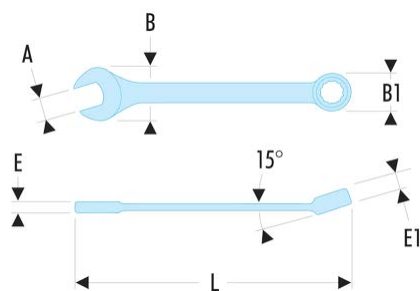

## 39.9 39 - Kurze Gabel-Ringschlüssel, metrisch

### Produktbeschreibung :

- Kurze Gabel- Ringschlüssel: kurzer Schaft und kompakter Kopf für eine große Handlichkeit. Ideal bei schwierigem Zugang.
- Kopf mit OGV®-12-Kant-Profil für kraftvolles, schonendes Anziehen der Muttern. Buchstabe H = 6-Kant-Ringkopf.
- Um 15° abgeschrägter Ringkopf.
- Um 15° abgeschrägter Gabelkopf.
- Metrische Abmessungen: 3,2 bis 17 mm.
- Ausführung: verchromt, satiniert.

<b>B x B1 [mm]:</b>	19,4 x 14,0
<b>C1 [mm]:</b>	6
<b>E [mm]:</b>	4,8
<b>E1 [mm]:</b>	6,0
<b>L [mm]:</b>	98
<b>6-Kant - 12-Kant [mm]:</b>	12
<b>[g]:</b>	25