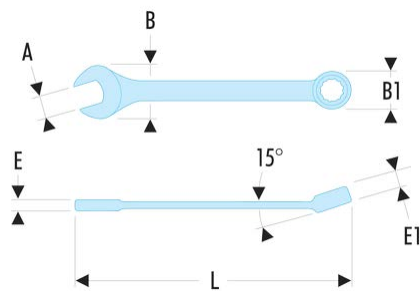

39.9/16 39 - Kurze Gabel-Ringschlüssel, Zollmaße**Produktbeschreibung :**

- Kurze Gabel- Ringschlüssel: kurzer Schaft und kompakter Kopf für eine große Handlichkeit. Ideal bei schwierigem Zugang.
- Kopf mit OGV®-12-Kant-Profil für kraftvolles, schonendes Anziehen der Muttern. Buchstabe H = 6-Kant-Ringkopf.
- Um 15° abgeschrägter Ringkopf.
- Um 15° abgeschrägter Gabelkopf.
- Zollmaße: 1/8" bis 11/16".
- Ausführung: verchromt, satiniert.

A ["]:	9/16
B x B1 [mm]:	30,2 x 20,8
C1 [mm]:	8,5
E [mm]:	6,0
E1 [mm]:	8,5
L [mm]:	147
6-Kant - 12-Kant [mm]:	12
[g]:	70