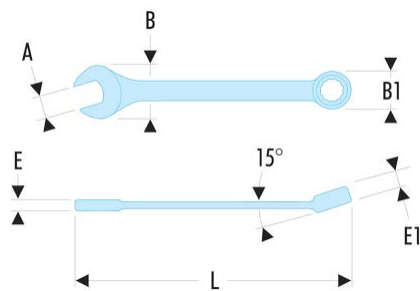

39.9/32 39 - Kurze Gabel-Ringschlüssel, Zollmaße**Produktbeschreibung :**

- Kurze Gabel- Ringschlüssel: kurzer Schaft und kompakter Kopf für eine große Handlichkeit. Ideal bei schwierigem Zugang.
- Kopf mit OGV®-12-Kant-Profil für kraftvolles, schonendes Anziehen der Muttern. Buchstabe H = 6-Kant-Ringkopf.
- Um 15° abgeschrägter Ringkopf.
- Um 15° abgeschrägter Gabelkopf.
- Zollmaße: 1/8" bis 11/16".
- Ausführung: verchromt, satiniert.

A ["]:	9/32
B x B1 [mm]:	15,0 x 11,5
C1 [mm]:	5
E [mm]:	4,1
E1 [mm]:	5,0
L [mm]:	90
6-Kant - 12-Kant [mm]:	6
[g]:	15