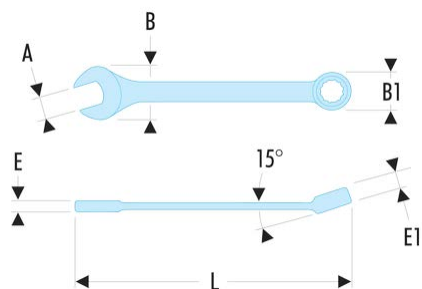

40.22LA 40.LA - Lange Gabel- Ringschlüssel, metrisch**Produktbeschreibung :**

- Lange Gabel- Ringschlüssel: extralanger Schaft zum Übertragen großer Drehmomente mit minimalem Kraftaufwand.
- Kopf mit OGV®-12-Kant-Profil für kraftvolles, schonendes Anziehen der Muttern.
- Um 15° abgeschrägter Ringkopf.
- Um 15° abgeschrägter Gabelkopf.
- Metrische Abmessungen: 19 bis 50 mm.
- Ausführung: verchromt, satiniert.

B x B1 [mm]:	51,0 x 33,8
E [mm]:	9,9
E1 [mm]:	14,0
L [mm]:	368
[g]:	360