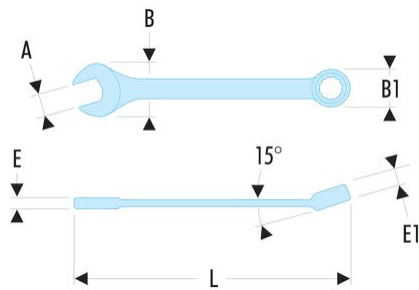

40.23LA 40.LA - Lange Gabel- Ringschlüssel, metrisch**Produktbeschreibung :**

- Lange Gabel- Ringschlüssel: extralanger Schaft zum Übertragen großer Drehmomente mit minimalem Kraftaufwand.
- Kopf mit OGV®-12-Kant-Profil für kraftvolles, schonendes Anziehen der Muttern.
- Um 15° abgeschrägter Ringkopf.
- Um 15° abgeschrägter Gabelkopf.
- Metrische Abmessungen: 19 bis 50 mm.
- Ausführung: verchromt, satiniert.

B x B1 [mm]:	53,0 x 35,4
E [mm]:	10,3
E1 [mm]:	14,5
L [mm]:	381
[g]:	370