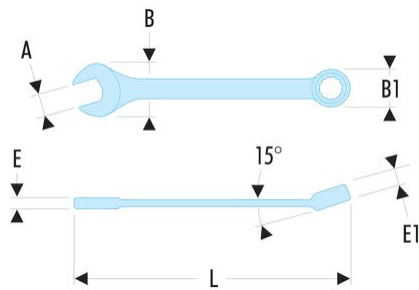

40.24LA 40.LA - Lange Gabel- Ringschlüssel, metrisch**Produktbeschreibung :**

- Lange Gabel- Ringschlüssel: extralanger Schaft zum Übertragen großer Drehmomente mit minimalem Kraftaufwand.
- Kopf mit OGV®-12-Kant-Profil für kraftvolles, schonendes Anziehen der Muttern.
- Um 15° abgeschrägter Ringkopf.
- Um 15° abgeschrägter Gabelkopf.
- Metrische Abmessungen: 19 bis 50 mm.
- Ausführung: verchromt, satiniert.

B x B1 [mm]:	55,0 x 36,9
E [mm]:	10,7
E1 [mm]:	15,0
L [mm]:	394
[g]:	455