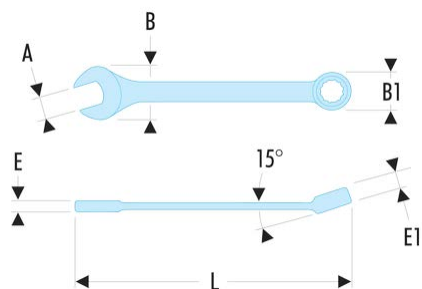

**40.29LA 40.LA - Lange Gabel- Ringschlüssel, metrisch****Produktbeschreibung :**

- Lange Gabel- Ringschlüssel: extralanger Schaft zum Übertragen großer Drehmomente mit minimalem Kraftaufwand.
- Kopf mit OGV®-12-Kant-Profil für kraftvolles, schonendes Anziehen der Muttern.
- Um 15° abgeschrägter Ringkopf.
- Um 15° abgeschrägter Gabelkopf.
- Metrische Abmessungen: 19 bis 50 mm.
- Ausführung: verchromt, satiniert.

<b>B x B1 [mm]:</b>	62,4 x 42,2
<b>E [mm]:</b>	12,3
<b>E1 [mm]:</b>	16,5
<b>L [mm]:</b>	446
<b>[g]:</b>	600