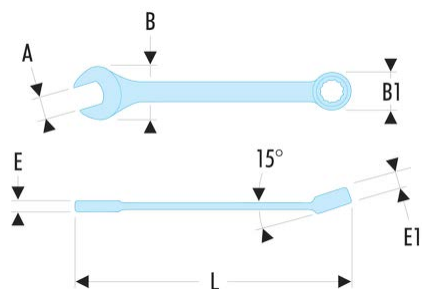

**40.33LA 40.LA - Lange Gabel- Ringschlüssel, metrisch****Produktbeschreibung :**

- Lange Gabel- Ringschlüssel: extralanger Schaft zum Übertragen großer Drehmomente mit minimalem Kraftaufwand.
- Kopf mit OGV®-12-Kant-Profil für kraftvolles, schonendes Anziehen der Muttern.
- Um 15° abgeschrägter Ringkopf.
- Um 15° abgeschrägter Gabelkopf.
- Metrische Abmessungen: 19 bis 50 mm.
- Ausführung: verchromt, satiniert.

<b>B x B1 [mm]:</b>	49,0 x 32,3
<b>E [mm]:</b>	9,5
<b>E1 [mm]:</b>	13,0
<b>L [mm]:</b>	498
<b>[g]:</b>	850