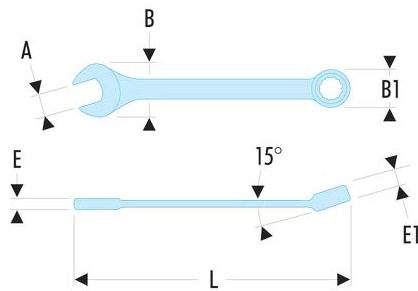

40.42LA 40.LA - Lange Gabel- Ringschlüssel, metrisch**Produktbeschreibung :**

- Lange Gabel- Ringschlüssel: extralanger Schaft zum Übertragen großer Drehmomente mit minimalem Kraftaufwand.
- Kopf mit OGV®-12-Kant-Profil für kraftvolles, schonendes Anziehen der Muttern.
- Um 15° abgeschrägter Ringkopf.
- Um 15° abgeschrägter Gabelkopf.
- Metrische Abmessungen: 19 bis 50 mm.
- Ausführung: verchromt, satiniert.

B x B1 [mm]:	62,4 x 42,2
E [mm]:	12,3
E1 [mm]:	16,5
L [mm]:	615
[g]:	1720