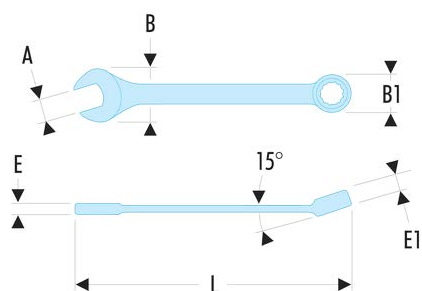

40.46LA 40.LA - Lange Gabel- Ringschlüssel, metrisch**Produktbeschreibung :**

- Lange Gabel- Ringschlüssel: extralanger Schaft zum Übertragen großer Drehmomente mit minimalem Kraftaufwand.
- Kopf mit OGV®-12-Kant-Profil für kraftvolles, schonendes Anziehen der Muttern.
- Um 15° abgeschrägter Ringkopf.
- Um 15° abgeschrägter Gabelkopf.
- Metrische Abmessungen: 19 bis 50 mm.
- Ausführung: verchromt, satiniert.

B x B1 [mm]:	62,4 x 42,2
E [mm]:	12,3
E1 [mm]:	16,5
L [mm]:	680
[g]:	2435