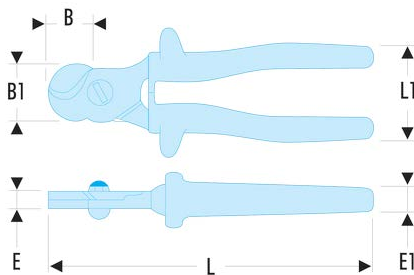

412.14AVSE 412.AVSE - Kabelschneider, Kupfer-Alu - 1000 Volt isoliert, Serie VSE

Produktbeschreibung :

- Besonders leistungsstark bei geringen Abmessungen.
- Geschmiedete Sicherheitsanschläge.
- Isolierung mit „Sicherheits“-Farbcode.
- Ausführung: brüniertes Kopf.

B [mm]:	30
B1 [mm]:	35
E [mm]:	13
E1 [mm]:	35
H [mm]:	35
L [mm]:	230
L1 [mm]:	80
Cu - max. Ø [mm ²):	14
[g]:	510