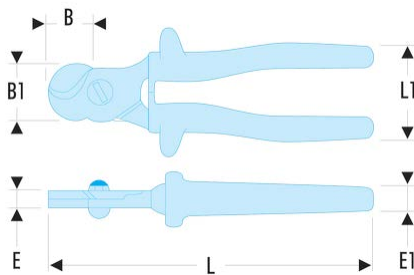

412.150AVSE 412.AVSE - Kabelschneider, Kupfer-Alu - 1000 Volt isoliert, Serie VSE

Produktbeschreibung :

- Besonders leistungsstark bei geringen Abmessungen.
- Geschmiedete Sicherheitsanschlage.
- Isolierung mit „Sicherheits“-Farbcode.
- Ausfuhrung: brunierter Kopf.

B [mm]:	60
B1 [mm]:	70
E [mm]:	16
E1 [mm]:	70
H [mm]:	70
L [mm]:	450
L1 [mm]:	155
Cu - max. Ø [mm ²):	32
[g]:	220