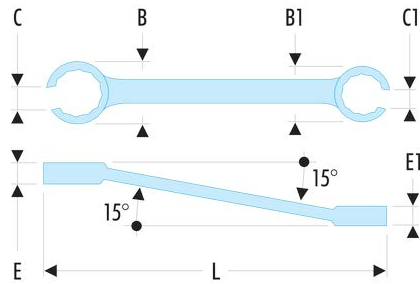

42.10X11 42 - Offene Ringschlüssel, Maulstellung 15°, metrisch**Produktbeschreibung :**

- Offene Ringschlüssel, Maulstellung 15°: erleichtert den Zugang zu den Muttern.
- 6-Kant-Kopf: 8 x 10 bis 12 x 14 mm
- 12-Kant-Kopf: 14 x 17 bis 36 x 41 mm.
- Metrische Abmessungen: 8 bis 41 mm.
- Ausführung: verchromt, satiniert.

B x B1 [mm]:	19,4 x 21,4
C x C1 [mm]:	7 x 9
E [mm]:	8,0
E1 [mm]:	8,5
B [mm]:	150
L [mm]:	154
[g]:	65