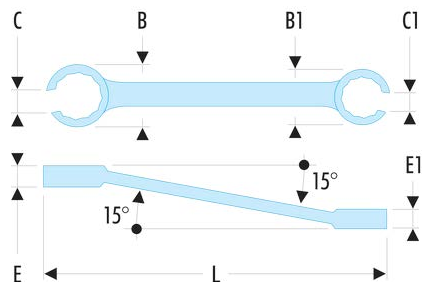

42.10X12 42 - Offene Ringschlüssel, Maulstellung 15°, metrisch**Produktbeschreibung :**

- Offene Ringschlüssel, Maulstellung 15°: erleichtert den Zugang zu den Muttern.
- 6-Kant-Kopf: 8 x 10 bis 12 x 14 mm
- 12-Kant-Kopf: 14 x 17 bis 36 x 41 mm.
- Metrische Abmessungen: 8 bis 41 mm.
- Ausführung: verchromt, satiniert.

B x B1 [mm]:	19,4 x 21,4
C x C1 [mm]:	7 x 9
E [mm]:	8,0
E1 [mm]:	8,5
B [mm]:	150
L [mm]:	154
[g]:	65