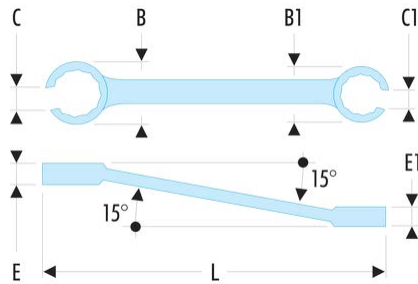

42.11/16x3/4 42 - Offene Ringschlüssel, Maulstellung 15°, Zollmaße**Produktbeschreibung :**

- Offene Ringschlüssel, Maulstellung 15°: erleichtert den Zugang zu den Muttern.
- 6-Kant-Kopf: 5/16 x 3/8 und 7/16 x 1/2
- 12-Kant-Kopf: 9/16 x 5/8 bis 1" x 1"1/8.
- Zollmaße: 5/16" bis 1 1/8".
- Ausführung: verchromt, satiniert.

A ["]:	11/16x3/4
B x B1 [mm]:	31,4 x 33,4
C x C1 [mm]:	14 x 15
E [mm]:	12,0
E1 [mm]:	13,0
B [mm]:	210
L [mm]:	215
[g]:	175