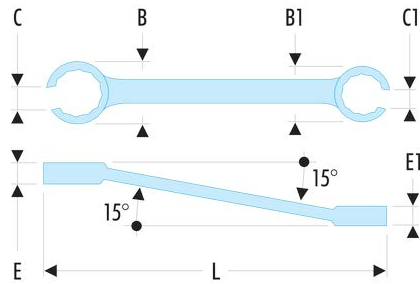

42.11X13 42 - Offene Ringschlüssel, Maulstellung 15°, metrisch**Produktbeschreibung :**

- Offene Ringschlüssel, Maulstellung 15°: erleichtert den Zugang zu den Muttern.
- 6-Kant-Kopf: 8 x 10 bis 12 x 14 mm
- 12-Kant-Kopf: 14 x 17 bis 36 x 41 mm.
- Metrische Abmessungen: 8 bis 41 mm.
- Ausführung: verchromt, satiniert.

B x B1 [mm]:	21,4 x 25,4
C x C1 [mm]:	9 x 11
E [mm]:	8,5
E1 [mm]:	10,5
B [mm]:	165
L [mm]:	175
[g]:	110