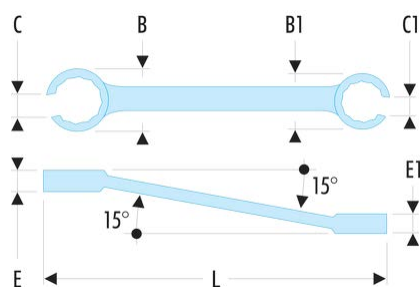

**42.14X17 42 - Offene Ringschlüssel, Maulstellung 15°, metrisch****Produktbeschreibung :**

- Offene Ringschlüssel, Maulstellung 15°: erleichtert den Zugang zu den Muttern.
- 6-Kant-Kopf: 8 x 10 bis 12 x 14 mm
- 12-Kant-Kopf: 14 x 17 bis 36 x 41 mm.
- Metrische Abmessungen: 8 bis 41 mm.
- Ausführung: verchromt, satiniert.

<b>B x B1 [mm]:</b>	27,4 x 31,4
<b>C x C1 [mm]:</b>	11 x 14
<b>E [mm]:</b>	11,0
<b>E1 [mm]:</b>	12,5
<b>B [mm]:</b>	200
<b>L [mm]:</b>	197
<b>[g]:</b>	135