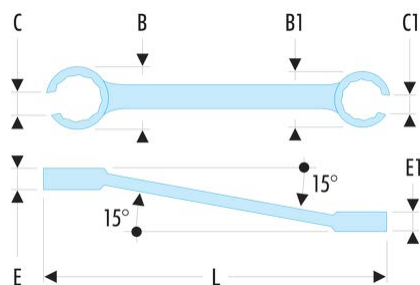

42.17X19 42 - Offene Ringschlüssel, Maulstellung 15°, metrisch**Produktbeschreibung :**

- Offene Ringschlüssel, Maulstellung 15°: erleichtert den Zugang zu den Muttern.
- 6-Kant-Kopf: 8 x 10 bis 12 x 14 mm
- 12-Kant-Kopf: 14 x 17 bis 36 x 41 mm.
- Metrische Abmessungen: 8 bis 41 mm.
- Ausführung: verchromt, satiniert.

B x B1 [mm]:	31,4 x 33,4
C x C1 [mm]:	14 x 15
E [mm]:	12,0
E1 [mm]:	13,0
B [mm]:	210
L [mm]:	215
[g]:	175