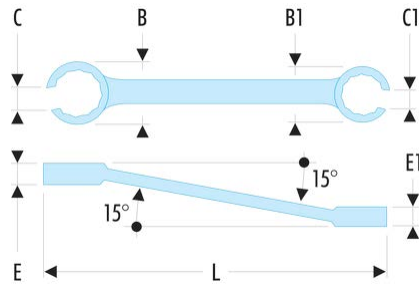

42.22X24 42 - Offene Ringschlüssel, Maulstellung 15°, metrisch**Produktbeschreibung :**

- Offene Ringschlüssel, Maulstellung 15°: erleichtert den Zugang zu den Muttern.
- 6-Kant-Kopf: 8 x 10 bis 12 x 14 mm
- 12-Kant-Kopf: 14 x 17 bis 36 x 41 mm.
- Metrische Abmessungen: 8 bis 41 mm.
- Ausführung: verchromt, satiniert.

B x B1 [mm]:	38,4 x 41,9
C x C1 [mm]:	17 x 18
E [mm]:	15,0
E1 [mm]:	16,0
B [mm]:	235
L [mm]:	245
[g]:	270