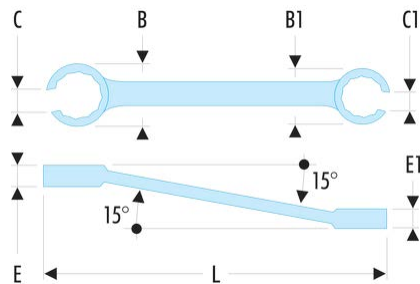

**42.24X27 42 - Offene Ringschlüssel, Maulstellung 15°, metrisch****Produktbeschreibung :**

- Offene Ringschlüssel, Maulstellung 15°: erleichtert den Zugang zu den Muttern.
- 6-Kant-Kopf: 8 x 10 bis 12 x 14 mm
- 12-Kant-Kopf: 14 x 17 bis 36 x 41 mm.
- Metrische Abmessungen: 8 bis 41 mm.
- Ausführung: verchromt, satiniert.

<b>B x B1 [mm]:</b>	42,4 x 46,4
<b>C x C1 [mm]:</b>	18 x 20
<b>E [mm]:</b>	16,0
<b>E1 [mm]:</b>	17,0
<b>B [mm]:</b>	255
<b>L [mm]:</b>	260
<b>[g]:</b>	290