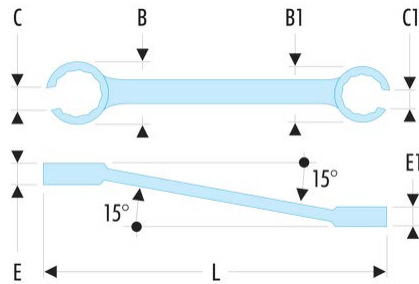

42.36X41 42 - Offene Ringschlüssel, Maulstellung 15°, metrisch**Produktbeschreibung :**

- Offene Ringschlüssel, Maulstellung 15°: erleichtert den Zugang zu den Muttern.
- 6-Kant-Kopf: 8 x 10 bis 12 x 14 mm
- 12-Kant-Kopf: 14 x 17 bis 36 x 41 mm.
- Metrische Abmessungen: 8 bis 41 mm.
- Ausführung: verchromt, satiniert.

B x B1 [mm]:	61,0 x 68,0
C x C1 [mm]:	25 x 32
E [mm]:	25,0
E1 [mm]:	27,0
B [mm]:	310
L [mm]:	320
[g]:	1100