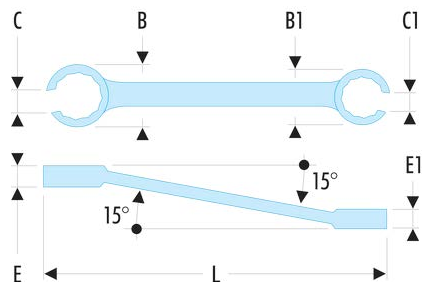

42.5/16x3/8 42 - Offene Ringschlüssel, Maulstellung 15°, Zollmaße**Produktbeschreibung :**

- Offene Ringschlüssel, Maulstellung 15°: erleichtert den Zugang zu den Muttern.
- 6-Kant-Kopf: 5/16 x 3/8 und 7/16 x 1/2
- 12-Kant-Kopf: 9/16 x 5/8 bis 1" x 1"1/8.
- Zollmaße: 5/16" bis 1 1/8".
- Ausführung: verchromt, satiniert.

A ["]:	5/16x3/8
B x B1 [mm]:	17,9 x 19,4
C x C1 [mm]:	6 x 7
E [mm]:	6,5
E1 [mm]:	7,5
L [mm]:	140
[g]:	55