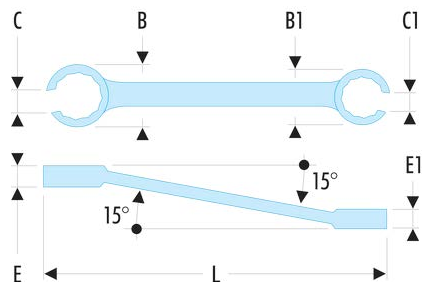

42.7/16x1/2 42 - Offene Ringschlüssel, Maulstellung 15°, Zollmaße**Produktbeschreibung :**

- Offene Ringschlüssel, Maulstellung 15°: erleichtert den Zugang zu den Muttern.
- 6-Kant-Kopf: 5/16 x 3/8 und 7/16 x 1/2
- 12-Kant-Kopf: 9/16 x 5/8 bis 1" x 1"1/8.
- Zollmaße: 5/16" bis 1 1/8".
- Ausführung: verchromt, satiniert.

A ["]:	7/16x1/2
B x B1 [mm]:	21,4 x 25,4
C x C1 [mm]:	9 x 11
E [mm]:	8,5
E1 [mm]:	10,5
B [mm]:	165
L [mm]:	175
[g]:	110