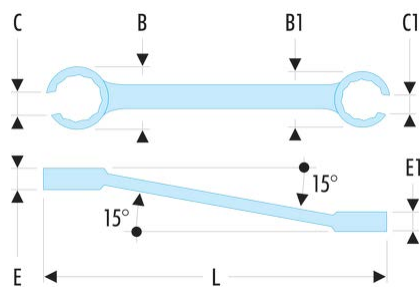

42.9/16x5/8 42 - Offene Ringschlüssel, Maulstellung 15°, Zollmaße**Produktbeschreibung :**

- Offene Ringschlüssel, Maulstellung 15°: erleichtert den Zugang zu den Muttern.
- 6-Kant-Kopf: 5/16 x 3/8 und 7/16 x 1/2
- 12-Kant-Kopf: 9/16 x 5/8 bis 1" x 1"1/8.
- Zollmaße: 5/16" bis 1 1/8".
- Ausführung: verchromt, satiniert.

A ["]:	9/16x5/8
B x B1 [mm]:	27,4 x 31,4
C x C1 [mm]:	11 x 14
E [mm]:	11,0
E1 [mm]:	12,5
B [mm]:	200
L [mm]:	197
[g]:	135