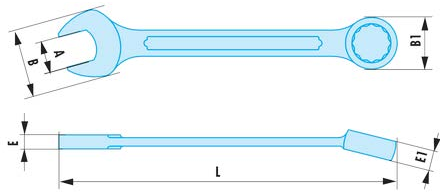

440.11/16SR 440.SR - Gabel- Ringschlüssel, funkenfrei, Zollmaße**Produktbeschreibung :**

- Spezielle funkenfreie und antimagnetische Berylliumkupferlegierung.

A ["]:	11/16"
B [mm]:	35,0
B1 [mm]:	27,0
E [mm]:	7,6
E1 [mm]:	11,0
L [mm]:	195
[g]:	155