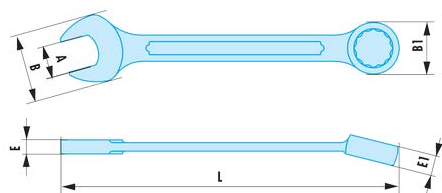

**440.1/2SR 440.SR - Gabel- Ringschlüssel, funkenfrei, Zollmaße****Produktbeschreibung :**

- Spezielle funkenfreie und antimagnetische Berylliumkupferlegierung.

A ["]:	1/2"
B [mm]:	30,0
B1 [mm]:	23,0
E [mm]:	6,6
E1 [mm]:	10,0
L [mm]:	175
[g]:	75