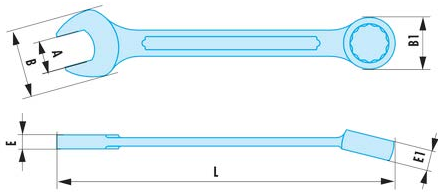

**440.15/16SR 440.SR - Gabel- Ringschlüssel, funkenfrei, Zollmaße****Produktbeschreibung :**

- Spezielle funkenfreie und antimagnetische Berylliumkupferlegierung.

A ["]:	15/16"
B [mm]:	49,0
B1 [mm]:	38,0
E [mm]:	10,0
E1 [mm]:	15,2
L [mm]:	265
[g]:	260