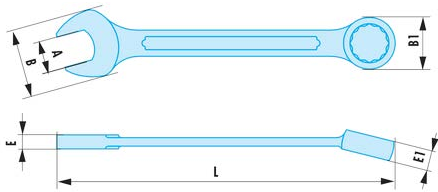

440.1P1/16SR 440.SR - Gabel- Ringschlüssel, funkenfrei, Zollmaße**Produktbeschreibung :**

- Spezielle funkenfreie und antimagnetische Berylliumkupferlegierung.

A ["]:	1-1/16"
B [mm]:	56,0
B1 [mm]:	42,0
E [mm]:	11,4
E1 [mm]:	17,0
L [mm]:	290
[g]:	420