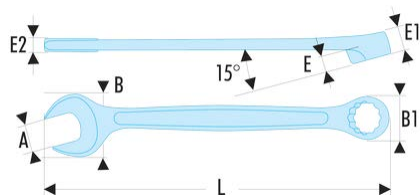

440.34SLS 440.SLS - Gabel-Ringschlüssel, metrisch

Produktbeschreibung :

- Ausgestattet mit dem SLS System von FACOM, um ein unbeabsichtigtes Herabfallen zu verhindern.
- Die spezielle Sicherung mittels verpresstem Stahlseil für mehr Arbeitskomfort bei Arbeiten in Höhen. (8 - 30 mm Gabel-Ringschlüssel).
- Standardschlüssel für alle üblichen Anwendungen.
- Hohe mechanische Leistung in Verbindung mit geringen Abmessungen zur Einhaltung der Luftfahrt-Normen.
- Ringkopf:
 - Abgesetzter Kopf (Maß E) für besseren Zugang bei Serienverschraubungen bzw. bündigen Schrauben
 - Kopf mit OGV®-12-Kant-Profil für kraftvolles, schonendes Anziehen der Muttern.
 - Um 15° abgeschrägter Ringkopf
- Gabelkopf:
 - Um 15° abgeschrägter Gabelkopf
 - Optimierte Gabelkopf-Heft-Geometrie verbessert die Zugangsmöglichkeiten
- Metrische Abmessungen: 6 bis 34 mm.
- Ausführung: verchromt, satiniert.

B [mm]:	72,0
B1 [mm]:	48,9
C1 [mm]:	19,0
E [mm]:	12,8
E1 [mm]:	19,0
E2 [mm]:	13,0
L [mm]:	390
[g]:	770