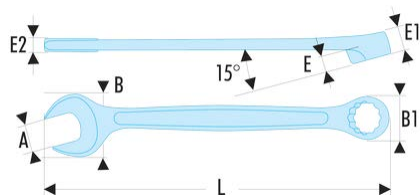

440.3/4SLS 440.SLS - Gabel- Ringschlüssel, Zollmaße

Produktbeschreibung :

- Ausgestattet mit dem SLS System von FACOM, um ein unbeabsichtigtes Herabfallen zu verhindern.
- Die spezielle Sicherung mittels verpresstem Stahlseil für mehr Arbeitskomfort bei Arbeiten in Höhen. (8 - 30 mm Gabel-Ringschlüssel).
- Ausgestattet mit dem SLS System von FACOM, um ein unbeabsichtigtes Herabfallen zu verhindern.
- Die spezielle Sicherung mittels verpresstem Stahlseil für mehr Arbeitskomfort bei Arbeiten in Höhen. (8 - 30 mm Gabel-Ringschlüssel).
- Standardschlüssel für alle üblichen Anwendungen.
- Hohe mechanische Leistung in Verbindung mit geringen Abmessungen zur Einhaltung der Luftfahrt-Normen.
- Ringkopf:
 - Abgesetzter Kopf (Maß E) für besseren Zugang bei Serienschraubungen bzw. bündigen Schrauben
 - Kopf mit OGV®-12-Kant-Profil für kraftvolles, schonendes Anziehen der Muttern.
 - Um 15° abgeschrägter Ringkopf
- Gabelkopf:
 - Um 15° abgeschrägter Gabelkopf
 - Optimierte Gabelkopf-Heft-Geometrie verbessert die Zugangsmöglichkeiten
- Zollmaße: 1/4" bis 1"5/16..
- Ausführung: verchromt, satiniert.

A ["]:	3/4
B [mm]:	41,2
B1 [mm]:	27,8
C1 [mm]:	11,9
E [mm]:	7,2
E1 [mm]:	11,9
E2 [mm]:	8,3
L [mm]:	216
[g]:	195