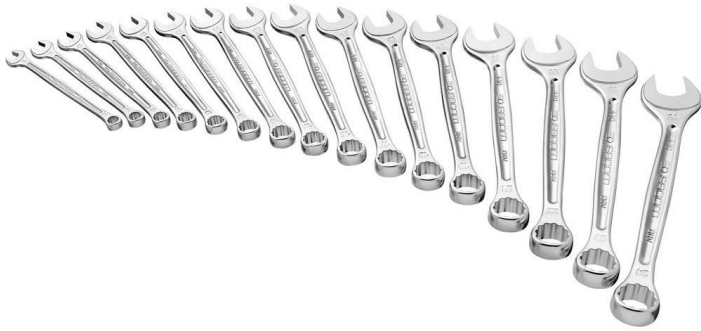

440.JE18 440 - Sätze mit Gabel- Ringschlüsseln, metrisch**Produktbeschreibung :**

- Ausführung: in Tasche, im Karton oder auf Wandtafel.

Behältnis:	Karton
Beschreibung:	Boîte
Mge:	18
[kg]:	1,990