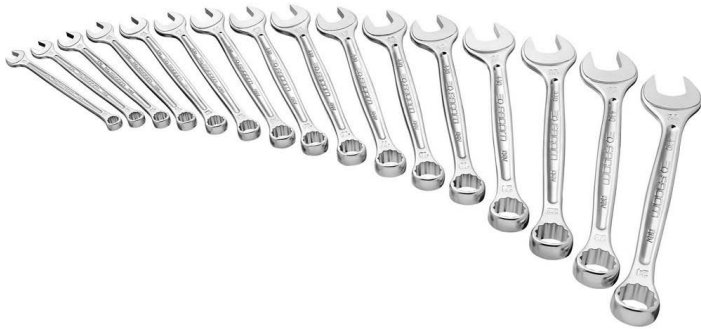

**440.JE25 440 - Sätze mit Gabel- Ringschlüsseln, metrisch****Produktbeschreibung :**

- Ausführung: in Tasche, im Karton oder auf Wandtafel.

<b>Behältnis:</b>	Karton
-------------------	--------

<b>[kg]:</b>	5,950
--------------	-------