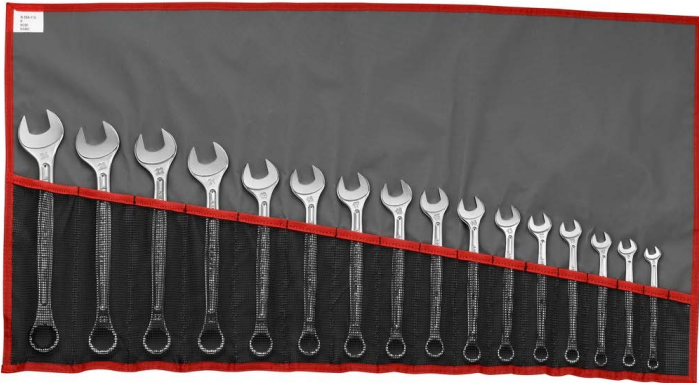

440.JU17T 440 - Sätze mit Gabel- Ringschlüsseln, Zollmaße**Produktbeschreibung :**

- Ausführung: in Tasche oder im Karton.

A ["]:	1/4 - 5/16 - 11/32 - 3/8 - 7/16 - 1/2 - 9/16 - 5/8 - 11/16 - 3/4 - 13/16 - 7/8 - 15/16 - 1" - 1 1/16" - 1 1/8" - 1 1/4"
---------------	--

Behältnis:	Tasche: N.38A-17A
-------------------	-------------------

Beschreibung:	Tousse
----------------------	--------

[kg]:	3,350
--------------	-------